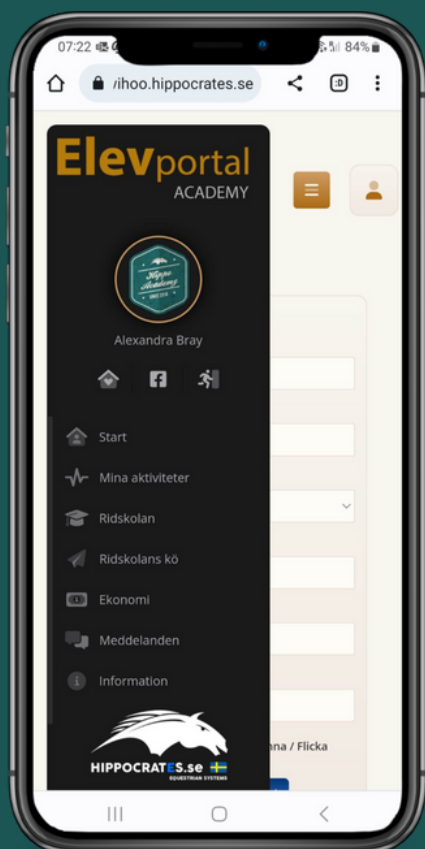

ELEVPORTAL

NY DESIGN

FÖRBÄTTRAD FUNKTIONALITET

NYHETER!

VÄLKOMMEN TILL DIN NYA
OCH FÖRBÄTTRADE ELEVPORTAL

- VID INLOGGNING FINNER NI MENYN PÅ VÄNSTER SIDA
- FULLT MOBILANPASSAD FÖR BÅDE IPHONE OCH ANDROID
- ENKELT ATT VÄXLA MELLAN RIDSKOLOR FÖR ER SOM RIDER PÅ FLERA
- NI HITTAR LÄNK TILL ER RIDSKOLAS HEMSIDA ELLER FACEBOOK LÄNGST UPP I MENYN

LOGGA IN IDAG!

VÄLKOMMEN TILL RIDSKOLANS
MOBILANPASSADE KUNDPORTAL! ENKLARE ATT
ANVÄNDA, SNYGGARE ATT SE PÅ.

MENYN HITTAR NI NU PÅ VÄNSTER SIDA.

HIPPOCRATES.SE

HAR TJÄNSTER FÖR HÄSTVERKSAMHETER.
OAVSETT OM DU DRIVER EN RIDSKOLA, STALL ÄR
HOVSLAGARE, EQUITERAPEUT, HÄSTTANDLÄKARE ELLER
ÄR SADELUTPROVARE HAR VI EN TJÄNST FÖR DIG.